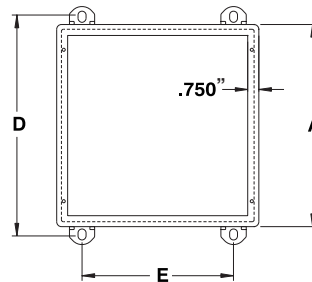

Note: Dimensions $\leq 24 \times 24 \times 10$ have welded mounting feet just like the 5412 ESMCH.

Dimensions $> 24 \times 24 \times 10$ have mounting holes just like the 5412 ES, but mounting feet are not provided standard. Compatible mounting feet: 885 ESMF1, ESMF2, ESOFM1, ESOMF2, ESOMF1A, ESOMF2A.

CATALOG NUMBER	DIMENSIONS					SHIP WGT LBS.
	A	B	C	D	E	
1300 DWPF040403	4	4	3	4.500	2	2
1300 DWPF060403	6	4	3	6.500	2	3
1300 DWPF060404	6	4	4	6.500	2	5
1300 DWPF060604	6	6	4	6.500	4	5
1300 DWPF080604	8	6	4	8.500	4	6
1300 DWPF080804	8	8	4	8.500	6	8
1300 DWPF081004	8	10	4	8.500	8	10
1300 DWPF100804	10	8	4	10.500	6	10
1300 DWPF101004	10	10	4	10.500	8	14
1300 DWPF120604	12	6	4	12.500	4	14
1300 DWPF121004	12	10	4	12.500	8	18
1300 DWPF121204	12	12	4	12.500	10	6
1300 DWPF060605	6	6	5	6.500	4	7
1300 DWPF080605	8	6	5	8.500	4	14
1300 DWPF101205	10	12	5	10.500	10	8
1300 DWPF060606	6	6	6	6.500	4	7
1300 DWPF080606	8	6	6	8.500	4	14
1300 DWPF080806	8	8	6	8.500	4	12
1300 DWPF100806	10	8	6	10.500	6	12
1300 DWPF101006	10	10	6	10.500	8	14
1300 DWPF121206	12	12	6	12.500	10	18
1300 DWPF121406	12	14	6	12.500	12	19
1300 DWPF140806	14	8	6	14.500	6	10
1300 DWPF141206	14	12	6	14.500	10	19
1300 DWPF141606	14	16	6	14.500	14	23
1300 DWPF161006	16	10	6	16.500	8	15
1300 DWPF161206	16	12	6	16.500	10	24
1300 DWPF161406	16	14	6	16.500	12	23
1300 DWPF161606	16	16	6	16.500	14	25
1300 DWPF181806	18	18	6	18.500	16	34
1300 DWPF241806	24	18	6	24.500	16	46
1300 DWPF242406	24	24	6	24.500	22	53
1300 DWPF121008	12	10	8	12.500	8	16
1300 DWPF141208	14	12	8	14.500	10	20
1300 DWPF161208	16	12	8	16.500	10	26
1300 DWPF161408	16	14	8	16.500	12	24
1300 DWPF242408	24	24	8	24.500	22	58
1300 DWPF303008	30	30	8	30.500	28	72
1300 DWPF161410	16	14	10	16.500	12	26
1300 DWPF242410	24	24	10	24.500	22	62
1300 DWPF242412	24	24	12	24.500	22	68
1300 DWPF363612	36	36	12	36.500	34	100