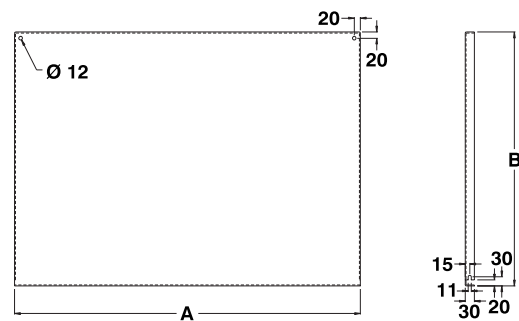

INNER PANELS FOR METRIC ENCLOSURES

Inner panels for 'TB' boxes

CATALOG NUMBER	DIMENSIONS	
	A	B
886 SP1515TB	140	140
886 SP3015TB	275	140
886 SP2020TB	175	170
886 SP3020TB	275	170
886 SP4020TB	375	170
886 SP5020TB	475	170
886 SP6020TB	575	170
886 SP8020TB	775	170
886 SP3030TB	275	270
886 SP4030TB	375	270
886 SP5030TB	475	270
886 SP6030TB	575	270
886 SP4040TB	375	370
886 SP6040TB	575	370
886 SP8040TB	775	370
886 SP6060TB	575	570

Inner panels for the 6412 ES and 6500 MWD series

CATALOG NUMBER	DIMENSIONS		CATALOG NUMBER	DIMENSIONS	
	A	B		A	B
886 SP0203ES	250	150	886 SP0610ES	950	550
886 SP0303ES	250	250	886 SP0612ES	1150	550
886 SP0304ES	350	250	886 SP0808ES	750	750
886 SP0305ES	450	250	886 SP0810ES	950	750
886 SP0404ES	350	350	886 SP0812ES	1150	750
886 SP0405ES	450	350	886 SP1010ES	950	950
886 SP0406ES	550	350	886 SP1012ES	1150	950
886 SP0505ES	450	450	886 SP0600MWD	350	550
886 SP0507ES	650	450	886 SP0800MWD	350	750
886 SP0604ES	350	550	886 SP1000MWD	350	950
886 SP0606ES	550	550	886 SP1200MWD	350	1150
886 SP0608ES	750	550			

Inner panels for the 6500 MTU and 6500 MCO series

CATALOG NUMBER	DIMENSIONS	
	A	B
886 SP0600MTU	530	370
886 SP0800MTU	730	370
886 SP1000MTU	930	370
886 SP1200MTU	1130	370
886 SP1600MTU	1530	370
886 SP0600MCO	530	685
886 SP0800MCO	730	685
886 SP1000MCO	930	685
886 SP1200MCO	1130	685
886 SP1600MCO	1530	685

Inner panels for metric monobloc consoles

CATALOG NUMBER	DIMENSIONS	
	A	B
886 SP0600CO	530	830
886 SP0800CO	730	830
886 SP1000CO	930	830
886 SP1200CO	1130	830
886 SP1600CO	1530	830

Data subject to change without notice.