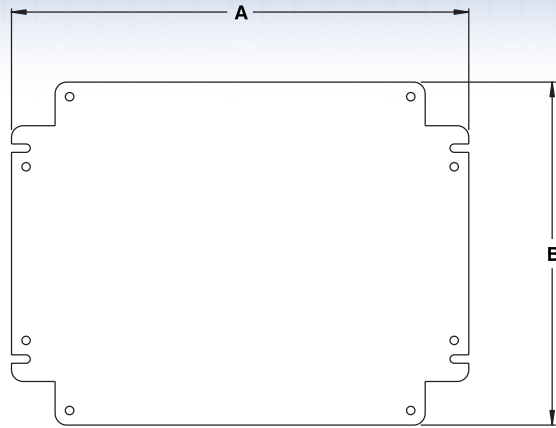

INNER PANELS FOR METRIC ENCLOSURES

Inner panels for 'TB' boxes

CATALOG NUMBER	DIMENSIONS	
	A	B
886 SP1515TB	140	140
886 SP3015TB	275	140
886 SP2020TB	175	170
886 SP3020TB	275	170
886 SP4020TB	375	170
886 SP5020TB	475	170
886 SP6020TB	575	170
886 SP8020TB	775	170
886 SP3030TB	275	270
886 SP4030TB	375	270
886 SP5030TB	475	270
886 SP6030TB	575	270
886 SP4040TB	375	370
886 SP6040TB	575	370
886 SP8040TB	775	370
886 SP6060TB	575	570

Inner panels for the 6412 ES and 6500 MWD series

CATALOG NUMBER	DIMENSIONS		CATALOG NUMBER	DIMENSIONS	
	A	B		A	B
886 SP0203ES	250	150	886 SP0610ES	950	550
886 SP0303ES	250	250	886 SP0612ES	1150	550
886 SP0304ES	350	250	886 SP0808ES	750	750
886 SP0305ES	450	250	886 SP0810ES	950	750
886 SP0404ES	350	350	886 SP0812ES	1150	750
886 SP0405ES	450	350	886 SP1010ES	950	950
886 SP0406ES	550	350	886 SP1012ES	1150	950
886 SP0505ES	450	450	886 SP0600MWD	350	550
886 SP0507ES	650	450	886 SP0800MWD	350	750
886 SP0604ES	350	550	886 SP1000MWD	350	950
886 SP0606ES	550	550	886 SP1200MWD	350	1150
886 SP0608ES	750	550			

Inner panels for the 6500 MTU and 6500 MCO series

CATALOG NUMBER	DIMENSIONS	
	A	B
886 SP0600MTU	530	370
886 SP0800MTU	730	370
886 SP1000MTU	930	370
886 SP1200MTU	1130	370
886 SP1600MTU	1530	370
886 SP0600MCO	530	685
886 SP0800MCO	730	685
886 SP1000MCO	930	685
886 SP1200MCO	1130	685
886 SP1600MCO	1530	685

Inner panels for metric monobloc consoles

CATALOG NUMBER	DIMENSIONS	
	A	B
886 SP0600CO	530	830
886 SP0800CO	730	830
886 SP1000CO	930	830
886 SP1200CO	1130	830
886 SP1600CO	1530	830

Data subject to change without notice.