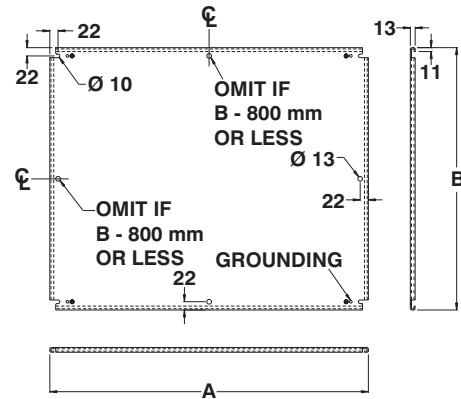

INNER PANELS FOR METRIC ENCLOSURES

Inner panels for 'TB' boxes

CATALOG NUMBER	DIMENSIONS	
	A	B
886 SP1515TB	140	140
886 SP3015TB	275	140
886 SP2020TB	175	170
886 SP3020TB	275	170
886 SP4020TB	375	170
886 SP5020TB	475	170
886 SP6020TB	575	170
886 SP8020TB	775	170
886 SP3030TB	275	270
886 SP4030TB	375	270
886 SP5030TB	475	270
886 SP6030TB	575	270
886 SP4040TB	375	370
886 SP6040TB	575	370
886 SP8040TB	775	370
886 SP6060TB	575	570

Inner panels for the 6412 ES and 6500 MWD series

CATALOG NUMBER	DIMENSIONS		CATALOG NUMBER	DIMENSIONS	
	A	B		A	B
886 SP0203ES	250	150	886 SP0610ES	950	550
886 SP0303ES	250	250	886 SP0612ES	1150	550
886 SP0304ES	350	250	886 SP0808ES	750	750
886 SP0305ES	450	250	886 SP0810ES	950	750
886 SP0404ES	350	350	886 SP0812ES	1150	750
886 SP0405ES	450	350	886 SP1010ES	950	950
886 SP0406ES	550	350	886 SP1012ES	1150	950
886 SP0505ES	450	450	886 SP0600MWD	350	550
886 SP0507ES	650	450	886 SP0800MWD	350	750
886 SP0604ES	350	550	886 SP1000MWD	350	950
886 SP0606ES	550	550	886 SP1200MWD	350	1150
886 SP0608ES	750	550			

Inner panels for the 6500 MTU and 6500 MCO series

CATALOG NUMBER	DIMENSIONS	
	A	B
886 SP0600MTU	530	370
886 SP0800MTU	730	370
886 SP1000MTU	930	370
886 SP1200MTU	1130	370
886 SP1600MTU	1530	370
886 SP0600MCO	530	685
886 SP0800MCO	730	685
886 SP1000MCO	930	685
886 SP1200MCO	1130	685
886 SP1600MCO	1530	685

Inner panels for metric monobloc consoles

CATALOG NUMBER	DIMENSIONS	
	A	B
886 SP0600CO	530	830
886 SP0800CO	730	830
886 SP1000CO	930	830
886 SP1200CO	1130	830
886 SP1600CO	1530	830

Data subject to change without notice.