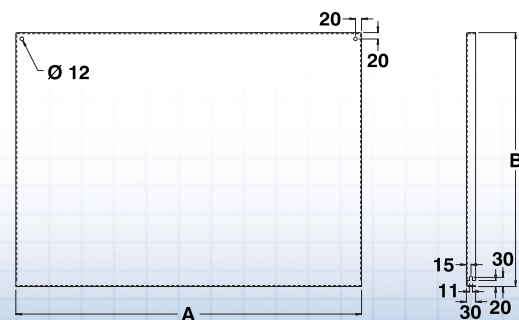

INNER PANELS FOR METRIC ENCLOSURES

Inner panels for 'TB' boxes

CATALOG NUMBER	DIMENSIONS	
	A	B
886 SP1515TB	140	140
886 SP3015TB	275	140
886 SP2020TB	175	170
886 SP3020TB	275	170
886 SP4020TB	375	170
886 SP5020TB	475	170
886 SP6020TB	575	170
886 SP8020TB	775	170
886 SP3030TB	275	270
886 SP4030TB	375	270
886 SP5030TB	475	270
886 SP6030TB	575	270
886 SP4040TB	375	370
886 SP6040TB	575	370
886 SP8040TB	775	370
886 SP6060TB	575	570

Inner panels for the 6412 ES and 6500 MWD series

CATALOG NUMBER	DIMENSIONS		CATALOG NUMBER	DIMENSIONS	
	A	B		A	B
886 SP0203ES	250	150	886 SP0610ES	950	550
886 SP0303ES	250	250	886 SP0612ES	1150	550
886 SP0304ES	350	250	886 SP0808ES	750	750
886 SP0305ES	450	250	886 SP0810ES	950	750
886 SP0404ES	350	350	886 SP0812ES	1150	750
886 SP0405ES	450	350	886 SP1010ES	950	950
886 SP0406ES	550	350	886 SP1012ES	1150	950
886 SP0505ES	450	450	886 SP0600MWD	350	550
886 SP0507ES	650	450	886 SP0800MWD	350	750
886 SP0604ES	350	550	886 SP1000MWD	350	950
886 SP0606ES	550	550	886 SP1200MWD	350	1150
886 SP0608ES	750	550			

Inner panels for the 6500 MTU and 6500 MCO series

CATALOG NUMBER	DIMENSIONS	
	A	B
886 SP0600MTU	530	370
886 SP0800MTU	730	370
886 SP1000MTU	930	370
886 SP1200MTU	1130	370
886 SP1600MTU	1530	370
886 SP0600MCO	530	685
886 SP0800MCO	730	685
886 SP1000MCO	930	685
886 SP1200MCO	1130	685
886 SP1600MCO	1530	685

Inner panels for metric monobloc consoles

CATALOG NUMBER	DIMENSIONS	
	A	B
886 SP0600CO	530	830
886 SP0800CO	730	830
886 SP1000CO	930	830
886 SP1200CO	1130	830
886 SP1600CO	1530	830

Data subject to change without notice.