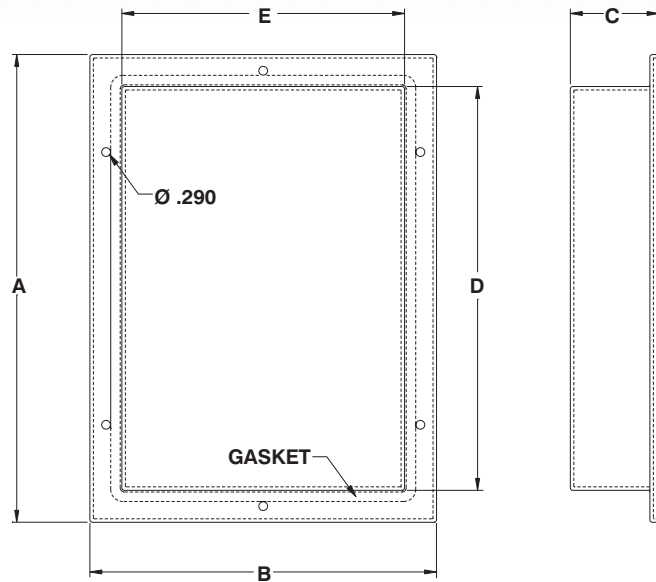

## Recessed, instrument mount gland plate

Equipment not included, shown for reference.

CATALOG NUMBER	OPTIONAL WINDOW KIT	DIMENSIONS					SHIP WGHT LBS.
		A	B	C	D	E	
880 GPR080802	880 HWK0808	8	8	2	5.25	5.25	3
880 GPR100802	880 HWK1008‡	10	8	2	7.25	5.25	4
880 GPR121202	880 HWK1212‡	12	12	2	9.25	9.25	6
880 GPR121402	880 HWKL121402	12	14	2	9.25	11.25	6
880 GPR140802	880 HWKL140802	14	8	2	11.25	5.25	5
880 GPR161202	880 HWK1612‡	16	12	2	13.25	9.25	7
880 GPR181202	880 HWKL181202	18	12	2	15.25	9.25	8
880 GPR201602	880 HWK2016	20	16	2	17.25	13.25	10
880 GPR202002	880 HWK2020	20	20	2	17.25	17.25	12
880 GPR221202	880 HWKL221202	22	12	2	19.25	9.25	9
880 GPR221602	880 HWKL221602	22	16	2	19.25	13.25	11
880 GPR222602	880 HWKL222602	22	26	2	19.25	23.25	16
880 GPR242002	880 HWK2420	24	20	2	21.25	17.25	14
880 GPR282002	880 HWKL282002	28	20	2	25.25	17.25	16
880 GPR302402	880 HWK3024	30	24	2	27.25	21.25	19
880 GPR342002	880 HWKL342002	34	20	2	31.25	17.25	18
880 GPR080804	880 HWK0808	8	8	4	5.25	5.25	5
880 GPR100804	880 HWK1008‡	10	8	4	7.25	5.25	6
880 GPR121204	880 HWK1212‡	12	12	4	9.25	9.25	8
880 GPR121404	880 HWKL121404	12	14	4	9.25	11.25	9
880 GPR140804	880 HWKL140804	14	8	4	11.25	5.25	7
880 GPR161204	880 HWK1612‡	16	12	4	13.25	9.25	10
880 GPR181204	880 HWKL181204	18	12	4	15.25	9.25	10
880 GPR201604	880 HWK2016	20	16	4	17.25	13.25	13
880 GPR202004	880 HWK2020	20	20	4	17.25	17.25	15
880 GPR221204	880 HWKL221204	22	12	4	19.25	9.25	12
880 GPR221604	880 HWKL221604	22	16	4	19.25	13.25	14
880 GPR222604	880 HWKL222604	22	26	4	19.25	23.25	20
880 GPR242004	880 HWK2420	24	20	4	21.25	17.25	17
880 GPR282004	880 HWKL282004	28	20	4	25.25	17.25	20
880 GPR302404	880 HWK3024	30	24	4	27.25	21.25	23
880 GPR342004	880 HWKL342004	34	20	4	31.25	17.25	23