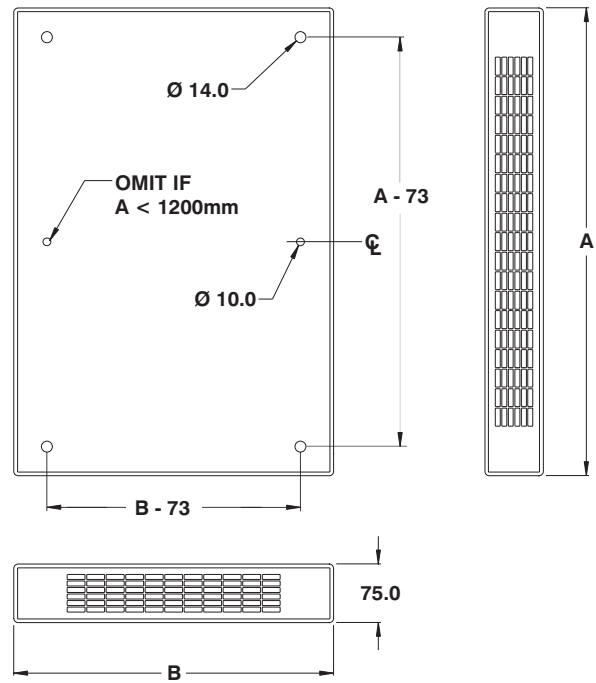

Vented top

The 6500 MXTV vented top is made to be installed on top of a Mtrx cabinet. They are made of steel.

The 6500 MXTV consists of one vented top cover and installation hardware.

There are ventilation perforations on four sides. The tops are finished with heat fused polyester powder, electrostatically applied on a phosphatized base.

Finish is RAL 7011 sandtex dark gray.

Note: (i) If required, lifting eye-bolts must be ordered separately. (ii) Due to the ventilation louvers, vented tops are not water, oil and dust tight. NEMA/EEMAC 1 / IP20

CATALOG NUMBER	NOMINAL		DIMENSIONS	
	W	D	A	B
6500 MXTV0404	400	400	398	398
6500 MXTV0405	400	500	398	498
6500 MXTV0406	400	600	398	598
6500 MXTV0408	400	800	398	798
6500 MXTV0604	600	400	598	398
6500 MXTV0605	600	500	598	498
6500 MXTV0606	600	600	598	598
6500 MXTV0608	600	800	598	798
6500 MXTV0609	600	900	598	898
6500 MXTV0610	600	1000	598	998
6500 MXTV0612	600	1200	598	1198
6500 MXTV0706	700	600	698	598
6500 MXTV0708	700	800	698	798
6500 MXTV0709	700	900	698	898
6500 MXTV0710	700	1000	698	998
6500 MXTV0712	700	1200	698	1198
6500 MXTV0804	800	400	798	398
6500 MXTV0805	800	500	798	498
6500 MXTV0806	800	600	798	598
6500 MXTV0808	800	800	798	798
6500 MXTV0809	800	900	798	898

CATALOG NUMBER	NOMINAL		DIMENSIONS	
	W	D	A	B
6500 MXTV0810	800	1000	798	998
6500 MXTV0812	800	1200	798	1198
6500 MXTV0904	900	400	898	398
6500 MXTV0905	900	500	898	498
6500 MXTV0906	900	600	898	598
6500 MXTV0908	900	800	898	798
6500 MXTV1004	1000	400	998	398
6500 MXTV1005	1000	500	998	498
6500 MXTV1006	1000	600	998	598
6500 MXTV1008	1000	800	998	798
6500 MXTV1204	1200	400	1198	398
6500 MXTV1205	1200	500	1198	498
6500 MXTV1206	1200	600	1198	598
6500 MXTV1208	1200	800	1198	798
6500 MXTV1604	1600	400	1598	398
6500 MXTV1605	1600	500	1598	498
6500 MXTV1606	1600	600	1598	598
6500 MXTV1608	1600	800	1598	798
6500 MXTV1805	1800	500	1798	498
6500 MXTV1806	1800	600	1798	600