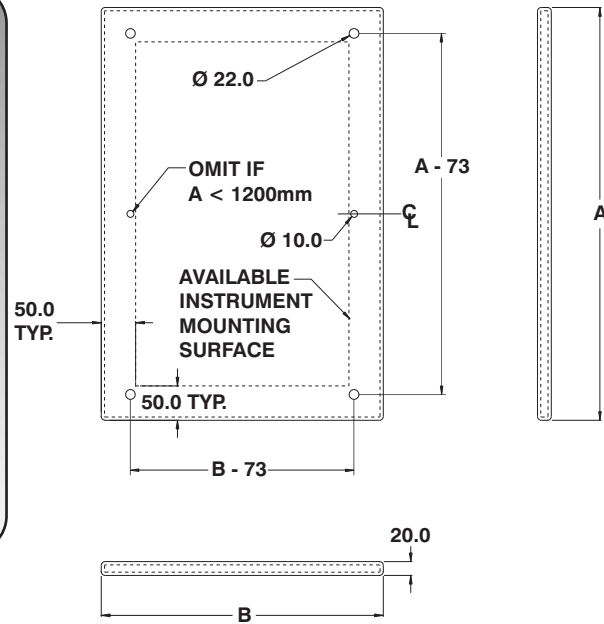

## Solid top

The 6500 MXT solid top is made to be installed on top of a Mtrx cabinet. They are made of steel. The 6500 MXT consists of one solid top cover and installation

hardware. A quality robotically poured-in-place gasket ensures a complete and durable seal. The tops are finished with heat fused polyester powder, electro-

statically applied on a phosphatized base. Finish is RAL 7011 sandtex dark gray.

CATALOG NUMBER	NOMINAL		DIMENSIONS	
	W	D	A	B
6500 MXT0404	400	400	398	398
6500 MXT0405	400	500	398	498
6500 MXT0406	400	600	398	598
6500 MXT0408	400	800	398	798
6500 MXT0604	600	400	598	398
6500 MXT0605	600	500	598	498
6500 MXT0606	600	600	598	598
6500 MXT0608	600	800	598	798
6500 MXT0609	600	900	598	898
6500 MXT0610	600	1000	598	998
6500 MXT0612	600	1200	598	1198
6500 MXT0704	700	400	698	398
6500 MXT0705	700	500	698	498
6500 MXT0706	700	600	698	598
6500 MXT0708	700	800	698	798
6500 MXT0709	700	900	698	898
6500 MXT0710	700	1000	698	998
6500 MXT0712	700	1200	698	1198
6500 MXT0804	800	400	798	398
6500 MXT0805	800	500	798	498
6500 MXT0806	800	600	798	598
6500 MXT0808	800	800	798	798

CATALOG NUMBER	NOMINAL		DIMENSIONS	
	W	D	A	B
6500 MXT0809	800	900	798	898
6500 MXT0810	800	1000	798	998
6500 MXT0812	800	1200	798	1198
6500 MXT0904	900	400	898	398
6500 MXT0905	900	500	898	498
6500 MXT0906	900	600	898	598
6500 MXT0908	900	800	898	798
6500 MXT1004	1000	400	998	398
6500 MXT1005	1000	500	998	498
6500 MXT1006	1000	600	998	598
6500 MXT1008	1000	800	998	798
6500 MXT1204	1200	400	1198	398
6500 MXT1205	1200	500	1198	498
6500 MXT1206	1200	600	1198	598
6500 MXT1208	1200	800	1198	798
6500 MXT1604	1600	400	1598	398
6500 MXT1605	1600	500	1598	498
6500 MXT1606	1600	600	1598	598
6500 MXT1608	1600	800	1598	798
6500 MXT1805	1800	500	1598	498
6500 MXT1806	1800	600	1598	598