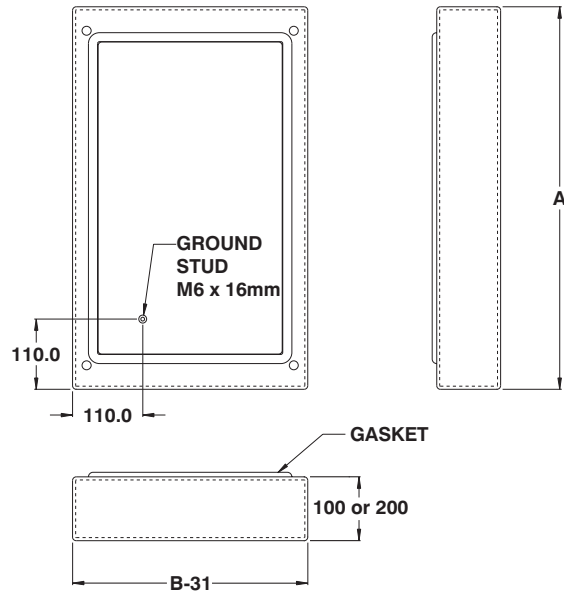

Watertight plinths

The 6500 MXPLW watertight plinths are made to be installed under Mtrx cabinets. They are made of steel.

The 6500 MXPLW is a seamlessly welded base and comes with all installation hardware.

A quality robotically poured-in-place gasket ensures a complete and durable watertight seal.

The plinths are finished with heat fused polyester powder, electrostatically applied on a phosphatized base.

Finish is RAL7011 sandtex dark gray.

Please note that watertight plinths cannot be stacked.

CATALOG NUMBER		NOMINAL	
100mm HEIGHT	200mm HEIGHT	A	B
6500 MXPLW0404	6500 MXPLW20404	400	400
6500 MXPLW0405	6500 MXPLW20405	400	500
6500 MXPLW0406	6500 MXPLW20406	400	600
6500 MXPLW0408	6500 MXPLW20408	400	800
6500 MXPLW0604	6500 MXPLW20604	600	400
6500 MXPLW0605	6500 MXPLW20605	600	500
6500 MXPLW0606	6500 MXPLW20606	600	600
6500 MXPLW0608	6500 MXPLW20608	600	800
6500 MXPLW0609	6500 MXPLW20609	600	900
6500 MXPLW0610	6500 MXPLW20610	600	1000
6500 MXPLW0612	6500 MXPLW20612	600	1200
6500 MXPLW0706	6500 MXPLW20706	700	600
6500 MXPLW0708	6500 MXPLW20708	700	800
6500 MXPLW0709	6500 MXPLW20709	700	900
6500 MXPLW0710	6500 MXPLW20710	700	1000
6500 MXPLW0712	6500 MXPLW20712	700	1200
6500 MXPLW0804	6500 MXPLW20804	800	400
6500 MXPLW0805	6500 MXPLW20805	800	500
6500 MXPLW0806	6500 MXPLW20806	800	600
6500 MXPLW0808	6500 MXPLW20808	800	800
6500 MXPLW0809	6500 MXPLW20809	800	900

CATALOG NUMBER		NOMINAL	
100mm HEIGHT	200mm HEIGHT	A	B
6500 MXPLW0810	6500 MXPLW20810	800	1000
6500 MXPLW0812	6500 MXPLW20812	800	1200
6500 MXPLW0904	6500 MXPLW20904	900	400
6500 MXPLW0905	6500 MXPLW20905	900	500
6500 MXPLW0906	6500 MXPLW20906	900	600
6500 MXPLW0908	6500 MXPLW20908	900	800
6500 MXPLW1004	6500 MXPLW21004	1000	400
6500 MXPLW1005	6500 MXPLW21005	1000	500
6500 MXPLW1006	6500 MXPLW21006	1000	600
6500 MXPLW1008	6500 MXPLW21008	1000	800
6500 MXPLW1204	6500 MXPLW21204	1200	400
6500 MXPLW1205	6500 MXPLW21205	1200	500
6500 MXPLW1206	6500 MXPLW21206	1200	600
6500 MXPLW1208	6500 MXPLW21208	1200	800
6500 MXPLW1604	6500 MXPLW21604	1600	400
6500 MXPLW1605	6500 MXPLW21605	1600	500
6500 MXPLW1606	6500 MXPLW21606	1600	600
6500 MXPLW1608	6500 MXPLW21608	1600	800
6500 MXPLW1805	6500 MXPLW21805	1800	500
6500 MXPLW1806	6500 MXPLW21806	1800	600

Data subject to change without notice.