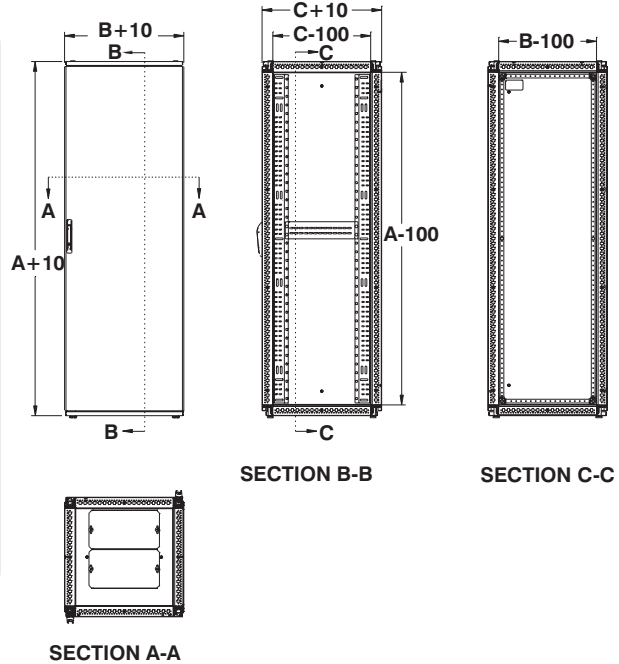

- Mtrx modular frame system

(with eye bolts and leveling feet)

- Top and bottom covers furnished with sealed access gland plates
- Standard side covers
- Front and rear doors (supplied with std front and rear solid doors)

CATALOG NUMBER	A (mm)	B (mm)	C (mm)
6500 MXKNT140606	1400	600	600
6500 MXKNT140608	1400	600	800
6500 MXKNT140609	1400	600	900
6500 MXKNT140610	1400	600	1000
6500 MXKNT140612	1400	600	1200
6500 MXKNT160606	1600	600	600
6500 MXKNT160608	1600	600	800
6500 MXKNT160609	1600	600	900
6500 MXKNT160610	1600	600	1000
6500 MXKNT160612	1600	600	1200
6500 MXKNT180606	1800	600	600
6500 MXKNT180608	1800	600	800
6500 MXKNT180609	1800	600	900

CATALOG NUMBER	A (mm)	B (mm)	C (mm)
6500 MXKNT180610	1800	600	1000
6500 MXKNT180612	1800	600	1200
6500 MXKNT200606	2000	600	600
6500 MXKNT200608	2000	600	800
6500 MXKNT200609	2000	600	900
6500 MXKNT200610	2000	600	1000
6500 MXKNT200612	2000	600	1200
6500 MXKNT220606	2200	600	600
6500 MXKNT220608	2200	600	800
6500 MXKNT220609	2200	600	900
6500 MXKNT220610	2200	600	1000
6500 MXKNT220612	2200	600	1200