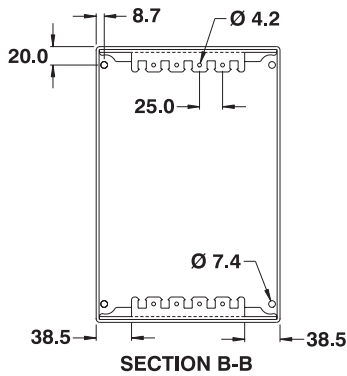

**CSA Certified / UL Listed**  
**NEMA/EEMAC 4-12 / IP66**

Data subject to change without notice.

| CATALOG NUMBER    | DIMENSIONS - METRIC (mm) |     |     | SHIP WGHT LBS. |
|-------------------|--------------------------|-----|-----|----------------|
|                   | B                        | A   | C   |                |
| 6412 ESCHTB151508 | 150                      | 150 | 80  | 2              |
| 6412 ESCHTB202008 | 200                      | 200 | 80  | 4              |
| 6412 ESCHTB203008 | 200                      | 300 | 80  | 5              |
| 6412 ESCHTB204008 | 200                      | 400 | 80  | 6              |
| 6412 ESCHTB205008 | 200                      | 500 | 80  | 7              |
| 6412 ESCHTB206008 | 200                      | 600 | 80  | 9              |
| 6412 ESCHTB208008 | 200                      | 800 | 80  | 11             |
| 6412 ESCHTB151512 | 150                      | 150 | 120 | 4              |
| 6412 ESCHTB202012 | 200                      | 200 | 120 | 5              |
| 6412 ESCHTB153012 | 150                      | 300 | 120 | 4              |
| 6412 ESCHTB203012 | 200                      | 300 | 120 | 6              |
| 6412 ESCHTB303012 | 300                      | 300 | 120 | 8              |
| 6412 ESCHTB204012 | 200                      | 400 | 120 | 7              |
| 6412 ESCHTB304012 | 300                      | 400 | 120 | 9              |
| 6412 ESCHTB404012 | 400                      | 400 | 120 | 12             |
| 6412 ESCHTB205012 | 200                      | 500 | 120 | 8              |
| 6412 ESCHTB305012 | 300                      | 500 | 120 | 11             |
| 6412 ESCHTB206012 | 200                      | 600 | 120 | 10             |
| 6412 ESCHTB306012 | 300                      | 600 | 120 | 13             |
| 6412 ESCHTB406012 | 400                      | 600 | 120 | 16             |
| 6412 ESCHTB606012 | 600                      | 600 | 120 | 19             |
| 6412 ESCHTB208012 | 200                      | 800 | 120 | 13             |
| 6412 ESCHTB408012 | 400                      | 800 | 120 | 21             |