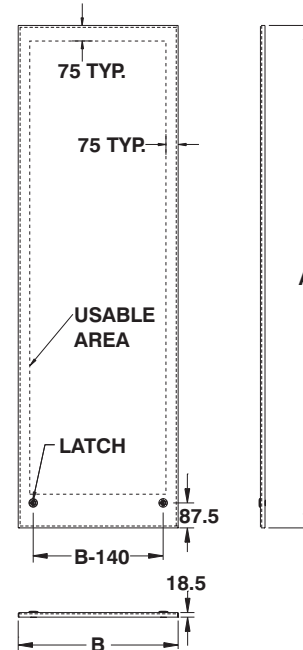

## Quick Install Side Cover for Streamline cabinet

The 6100 SLCQ Streamline quick install side cover is installed on the side of a Streamline or Mtrx cabinet frame. This cover is supplied standard with all installation

CATALOG NUMBER	NOMINAL		DIMENSIONS	
	H	W	A	B
6100 SLCQ0704	700	400	660	360
6100 SLCQ0705	700	500	660	460
6100 SLCQ0706	700	600	660	560
6100 SLCQ0708	700	800	660	760
6100 SLCQ0709	700	900	660	860
6100 SLCQ0710	700	1000	660	960
6100 SLCQ0711	700	1100	660	1060
6100 SLCQ0712	700	1200	660	1160
6100 SLCQ1404	1400	400	1360	360
6100 SLCQ1405	1400	500	1360	460
6100 SLCQ1406	1400	600	1360	560
6100 SLCQ1408	1400	800	1360	760
6100 SLCQ1409	1400	900	1360	860
6100 SLCQ1410	1400	1000	1360	960
6100 SLCQ1411	1400	1100	1360	1060
6100 SLCQ1412	1400	1200	1360	1160
6100 SLCQ1604	1600	400	1560	360
6100 SLCQ1605	1600	500	1560	460
6100 SLCQ1606	1600	600	1560	560
6100 SLCQ1608	1600	800	1560	760
6100 SLCQ1609	1600	900	1560	860
6100 SLCQ1610	1600	1000	1560	960
6100 SLCQ1611	1600	1100	1560	1060
6100 SLCQ1612	1600	1200	1560	1160

CATALOG NUMBER	NOMINAL		DIMENSIONS	
	H	W	A	B
6100 SLCQ1804	1800	400	1760	360
6100 SLCQ1805	1800	500	1760	460
6100 SLCQ1806	1800	600	1760	560
6100 SLCQ1808	1800	800	1760	760
6100 SLCQ1809	1800	900	1760	860
6100 SLCQ1810	1800	1000	1760	960
6100 SLCQ1811	1800	1100	1760	1060
6100 SLCQ1812	1800	1200	1760	1160
6100 SLCQ2004	2000	400	1960	360
6100 SLCQ2005	2000	500	1960	460
6100 SLCQ2006	2000	600	1960	560
6100 SLCQ2008	2000	800	1960	760
6100 SLCQ2009	2000	900	1960	860
6100 SLCQ2010	2000	1000	1960	960
6100 SLCQ2011	2000	1100	1960	1060
6100 SLCQ2012	2000	1200	1960	1160
6100 SLCQ2204	2200	400	2160	360
6100 SLCQ2205	2200	500	2160	460
6100 SLCQ2206	2200	600	2160	560
6100 SLCQ2208	2200	800	2160	760
6100 SLCQ2209	2200	900	2160	860
6100 SLCQ2210	2200	1000	2160	960
6100 SLCQ2211	2200	1100	2160	1060
6100 SLCQ2212	2200	1200	2160	1160