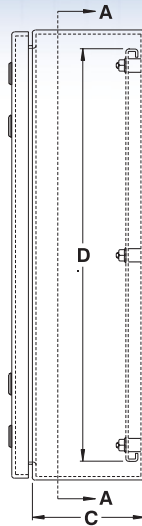

Data subject to change without notice.

CATALOG NUMBER	DIMENSIONS					SHIP WGHT LBS.
	A	B	C	D	E	
5412 ESQT423608	42	36	8	40	34	156
5412 ESQT482408	48	24	8	46	22	124
5412 ESQT483008	48	30	8	46	28	150
5412 ESQT483608	48	36	8	46	34	177
5412 ESQT603608	60	36	8	58	34	218
5412 ESQT161210	16	12	10	14	10	30
5412 ESQT201610	20	16	10	18	14	44
5412 ESQT202010	20	20	10	18	18	53
5412 ESQT241210	24	12	10	22	10	42
5412 ESQT242010	24	20	10	22	18	62
5412 ESQT242410	24	24	10	22	22	71
5412 ESQT302010	30	20	10	28	18	74
5412 ESQT302410	30	24	10	28	22	86
5412 ESQT362410	36	24	10	34	22	101
5412 ESQT363010	36	30	10	34	28	122
5412 ESQT423010	42	30	10	40	28	140
5412 ESQT423610	42	36	10	40	34	164
5412 ESQT483010	48	30	10	46	28	158
5412 ESQT483610	48	36	10	46	34	185
5412 ESQT603610	60	36	10	58	34	227
5412 ESQT201612	20	16	12	18	14	48
5412 ESQT202012	20	20	12	18	18	57
5412 ESQT202412	20	24	12	18	22	66
5412 ESQT242012	24	20	12	22	18	66
5412 ESQT242412	24	24	12	22	22	76
5412 ESQT302412	30	24	12	28	22	92
5412 ESQT303012	30	30	12	28	28	110
5412 ESQT362412	36	24	12	34	22	107