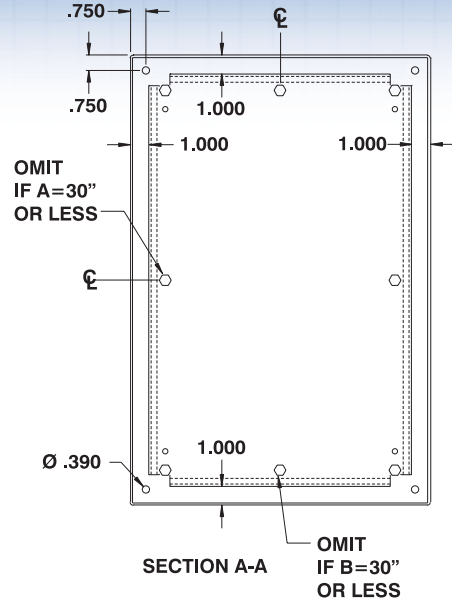

Data subject to change without notice.

CATALOG NUMBER	DIMENSIONS					SHIP WGHT LBS.
	A	B	C	D	E	
5412 ESQT423608	42	36	8	40	34	156
5412 ESQT482408	48	24	8	46	22	124
5412 ESQT483008	48	30	8	46	28	150
5412 ESQT483608	48	36	8	46	34	177
5412 ESQT603608	60	36	8	58	34	218
5412 ESQT161210	16	12	10	14	10	30
5412 ESQT201610	20	16	10	18	14	44
5412 ESQT202010	20	20	10	18	18	53
5412 ESQT241210	24	12	10	22	10	42
5412 ESQT242010	24	20	10	22	18	62
5412 ESQT242410	24	24	10	22	22	71
5412 ESQT302010	30	20	10	28	18	74
5412 ESQT302410	30	24	10	28	22	86
5412 ESQT362410	36	24	10	34	22	101
5412 ESQT363010	36	30	10	34	28	122
5412 ESQT423010	42	30	10	40	28	140
5412 ESQT423610	42	36	10	40	34	164
5412 ESQT483010	48	30	10	46	28	158
5412 ESQT483610	48	36	10	46	34	185
5412 ESQT603610	60	36	10	58	34	227
5412 ESQT201612	20	16	12	18	14	48
5412 ESQT202012	20	20	12	18	18	57
5412 ESQT202412	20	24	12	18	22	66
5412 ESQT242012	24	20	12	22	18	66
5412 ESQT242412	24	24	12	22	22	76
5412 ESQT302412	30	24	12	28	22	92
5412 ESQT303012	30	30	12	28	28	110
5412 ESQT362412	36	24	12	34	22	107