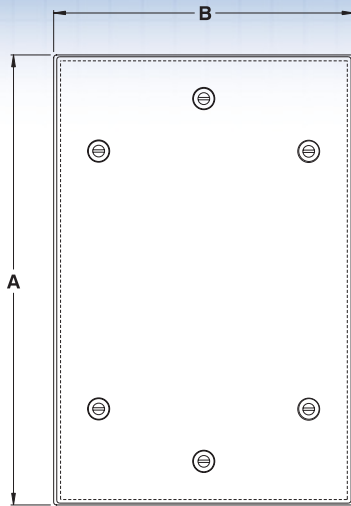

Data subject to change without notice.

CATALOG NUMBER	DIMENSIONS					SHIP WGHT LBS.
	A	B	C	D	E	
5412 ESQT423608	42	36	8	40	34	156
5412 ESQT482408	48	24	8	46	22	124
5412 ESQT483008	48	30	8	46	28	150
5412 ESQT483608	48	36	8	46	34	177
5412 ESQT603608	60	36	8	58	34	218
5412 ESQT161210	16	12	10	14	10	30
5412 ESQT201610	20	16	10	18	14	44
5412 ESQT202010	20	20	10	18	18	53
5412 ESQT241210	24	12	10	22	10	42
5412 ESQT242010	24	20	10	22	18	62
5412 ESQT242410	24	24	10	22	22	71
5412 ESQT302010	30	20	10	28	18	74
5412 ESQT302410	30	24	10	28	22	86
5412 ESQT362410	36	24	10	34	22	101
5412 ESQT363010	36	30	10	34	28	122
5412 ESQT423010	42	30	10	40	28	140
5412 ESQT423610	42	36	10	40	34	164
5412 ESQT483010	48	30	10	46	28	158
5412 ESQT483610	48	36	10	46	34	185
5412 ESQT603610	60	36	10	58	34	227
5412 ESQT201612	20	16	12	18	14	48
5412 ESQT202012	20	20	12	18	18	57
5412 ESQT202412	20	24	12	18	22	66
5412 ESQT242012	24	20	12	22	18	66
5412 ESQT242412	24	24	12	22	22	76
5412 ESQT302412	30	24	12	28	22	92
5412 ESQT303012	30	30	12	28	28	110
5412 ESQT362412	36	24	12	34	22	107