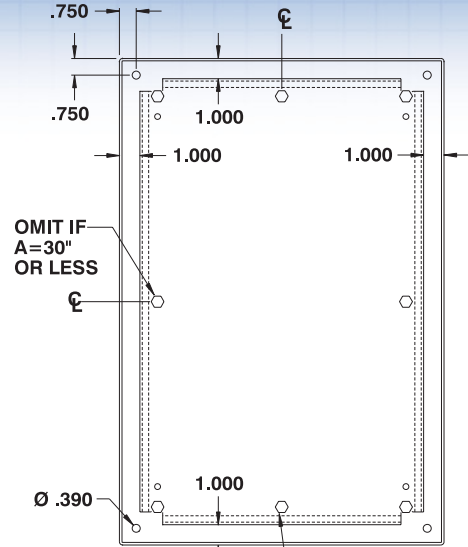

Data subject to change without notice.

1 METAL LOCK IF A=16" OR LESS  
 2 METAL LOCKS IF A>16" AND A<42"  
 3-POINT HANDLE IF A=42" OR MORE

SECTION A-A  
 OMIT IF B=30" OR LESS

CATALOG NUMBER	DIMENSIONS					SHIP WGT LBS.
	A	B	C	D	E	
5412 ESBU423608	42	36	8	40	34	156
5412 ESBU482408	48	24	8	46	22	124
5412 ESBU483008	48	30	8	46	28	150
5412 ESBU483608	48	36	8	46	34	177
5412 ESBU603608	60	36	8	58	34	218
5412 ESBU161210	16	12	10	14	10	30
5412 ESBU201610	20	16	10	18	14	44
5412 ESBU202010	20	20	10	18	18	53
5412 ESBU241210	24	12	10	22	10	42
5412 ESBU242010	24	20	10	22	18	62
5412 ESBU242410	24	24	10	22	22	71
5412 ESBU302010	30	20	10	28	18	74
5412 ESBU302410	30	24	10	28	22	86
5412 ESBU362410	36	24	10	34	22	101
5412 ESBU363010	36	30	10	34	28	122
5412 ESBU423010	42	30	10	40	28	140
5412 ESBU423610	42	36	10	40	34	164
5412 ESBU483010	48	30	10	46	28	158
5412 ESBU483610	48	36	10	46	34	185
5412 ESBU603610	60	36	10	58	34	227
5412 ESBU201612	20	16	12	18	14	48
5412 ESBU202012	20	20	12	18	18	57
5412 ESBU202412	20	24	12	18	22	66
5412 ESBU242012	24	20	12	22	18	66
5412 ESBU242412	24	24	12	22	22	76
5412 ESBU302412	30	24	12	28	22	92
5412 ESBU303012	30	30	12	28	28	110
5412 ESBU362412	36	24	12	34	22	107