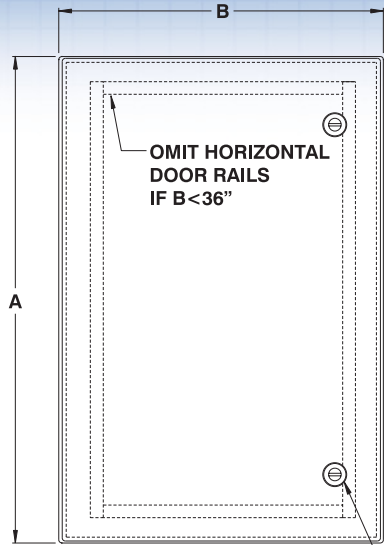

Data subject to change without notice.

1 METAL LOCK IF A=16" OR LESS  
 2 METAL LOCKS IF A>16" AND A<42"  
 3-POINT HANDLE IF A=42" OR MORE

SECTION A-A  
 OMIT IF B=30" OR LESS

CATALOG NUMBER	DIMENSIONS					SHIP WGT LBS.
	A	B	C	D	E	
5412 ESBU423608	42	36	8	40	34	156
5412 ESBU482408	48	24	8	46	22	124
5412 ESBU483008	48	30	8	46	28	150
5412 ESBU483608	48	36	8	46	34	177
5412 ESBU603608	60	36	8	58	34	218
5412 ESBU161210	16	12	10	14	10	30
5412 ESBU201610	20	16	10	18	14	44
5412 ESBU202010	20	20	10	18	18	53
5412 ESBU241210	24	12	10	22	10	42
5412 ESBU242010	24	20	10	22	18	62
5412 ESBU242410	24	24	10	22	22	71
5412 ESBU302010	30	20	10	28	18	74
5412 ESBU302410	30	24	10	28	22	86
5412 ESBU362410	36	24	10	34	22	101
5412 ESBU363010	36	30	10	34	28	122
5412 ESBU423010	42	30	10	40	28	140
5412 ESBU423610	42	36	10	40	34	164
5412 ESBU483010	48	30	10	46	28	158
5412 ESBU483610	48	36	10	46	34	185
5412 ESBU603610	60	36	10	58	34	227
5412 ESBU201612	20	16	12	18	14	48
5412 ESBU202012	20	20	12	18	18	57
5412 ESBU202412	20	24	12	18	22	66
5412 ESBU242012	24	20	12	22	18	66
5412 ESBU242412	24	24	12	22	22	76
5412 ESBU302412	30	24	12	28	22	92
5412 ESBU303012	30	30	12	28	28	110
5412 ESBU362412	36	24	12	34	22	107