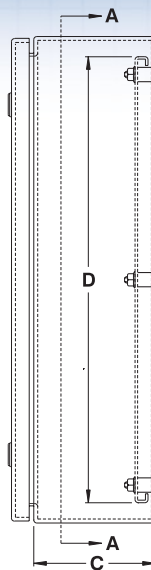

Data subject to change without notice.

1 METAL LOCK IF A=16" OR LESS  
 2 METAL LOCKS IF A>16" AND A<42"  
 3-POINT HANDLE IF A=42" OR MORE

SECTION A-A  
 OMIT IF B=30" OR LESS

CATALOG NUMBER	DIMENSIONS					SHIP WGT LBS.
	A	B	C	D	E	
5412 ESBU423608	42	36	8	40	34	156
5412 ESBU482408	48	24	8	46	22	124
5412 ESBU483008	48	30	8	46	28	150
5412 ESBU483608	48	36	8	46	34	177
5412 ESBU603608	60	36	8	58	34	218
5412 ESBU161210	16	12	10	14	10	30
5412 ESBU201610	20	16	10	18	14	44
5412 ESBU202010	20	20	10	18	18	53
5412 ESBU241210	24	12	10	22	10	42
5412 ESBU242010	24	20	10	22	18	62
5412 ESBU242410	24	24	10	22	22	71
5412 ESBU302010	30	20	10	28	18	74
5412 ESBU302410	30	24	10	28	22	86
5412 ESBU362410	36	24	10	34	22	101
5412 ESBU363010	36	30	10	34	28	122
5412 ESBU423010	42	30	10	40	28	140
5412 ESBU423610	42	36	10	40	34	164
5412 ESBU483010	48	30	10	46	28	158
5412 ESBU483610	48	36	10	46	34	185
5412 ESBU603610	60	36	10	58	34	227
5412 ESBU201612	20	16	12	18	14	48
5412 ESBU202012	20	20	12	18	18	57
5412 ESBU202412	20	24	12	18	22	66
5412 ESBU242012	24	20	12	22	18	66
5412 ESBU242412	24	24	12	22	22	76
5412 ESBU302412	30	24	12	28	22	92
5412 ESBU303012	30	30	12	28	28	110
5412 ESBU362412	36	24	12	34	22	107