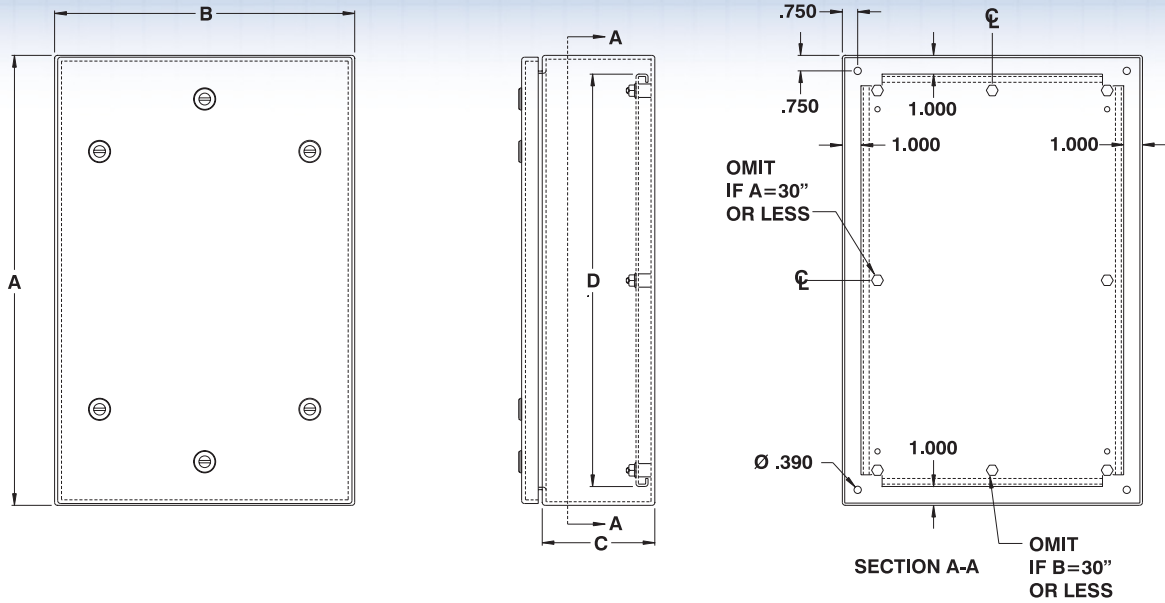

Data subject to change without notice.

CATALOG NUMBER	DIMENSIONS					SHIP WGHT LBS.
	A	B	C	D	E	
5412 EALQT423608	42	36	8	40	34	78
5412 EALQT482408	48	24	8	46	22	62
5412 EALQT483008	48	30	8	46	28	75
5412 EALQT483608	48	36	8	46	34	89
5412 EALQT603608	60	36	8	58	34	109
5412 EALQT161210	16	12	10	14	10	15
5412 EALQT201610	20	16	10	18	14	22
5412 EALQT202010	20	20	10	18	18	27
5412 EALQT241210	24	12	10	22	10	21
5412 EALQT242010	24	20	10	22	18	31
5412 EALQT242410	24	24	10	22	22	36
5412 EALQT302010	30	20	10	28	18	37
5412 EALQT302410	30	24	10	28	22	43
5412 EALQT362410	36	24	10	34	22	51
5412 EALQT363010	36	30	10	34	28	61
5412 EALQT423010	42	30	10	40	28	70
5412 EALQT423610	42	36	10	40	34	82
5412 EALQT483010	48	30	10	46	28	79
5412 EALQT483610	48	36	10	46	34	93
5412 EALQT603610	60	36	10	58	34	114
5412 EALQT201612	20	16	12	18	14	24
5412 EALQT202012	20	20	12	18	18	29
5412 EALQT202412	20	24	12	18	22	33
5412 EALQT242012	24	20	12	22	18	33
5412 EALQT242412	24	24	12	22	22	38
5412 EALQT302412	30	24	12	28	22	46
5412 EALQT303012	30	30	12	28	28	55
5412 EALQT362412	36	24	12	34	22	54