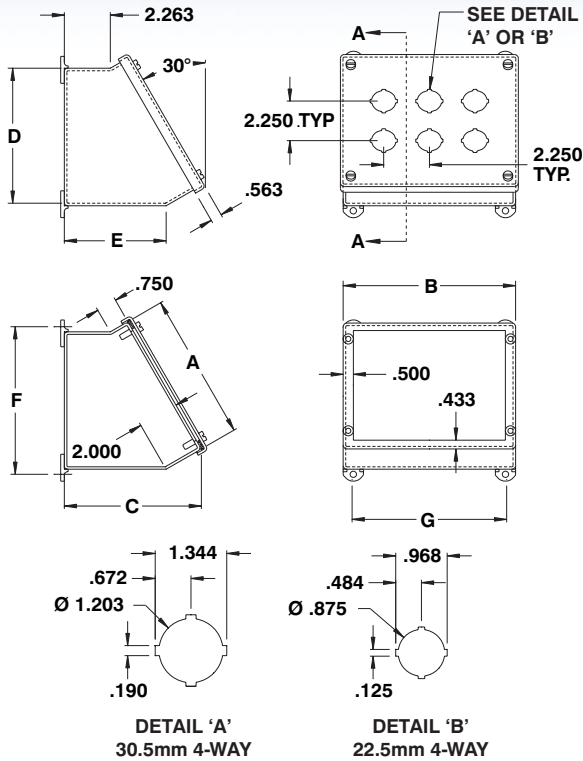

NEMA 12-13 PUSHBUTTONS

1500 SF

Oil & dust tight sloped front pushbutton enclosures

CATALOG NUMBER	QTY. HOLES	DIMENSIONS								SHIP WGHT LBS.
		A	B	C	D	E	F	G		
1500 SF030304	1	4.000	3.500	4.970	4.342	2.762	4.987	2.375	2	
1500 SF030504	2	4.000	5.750	4.970	4.342	2.762	4.987	4.625	3	
1500 SF030704	3	4.000	8.000	4.970	4.342	2.762	4.987	6.875	5	
1500 SF031004	4	4.000	10.250	4.970	4.342	2.762	4.987	9.125	6	
1500 SF070606	4	7.750	6.500	6.845	7.592	4.637	8.237	5.375	6	
1500 SF070806	6	7.750	8.750	6.845	8.592	4.637	9.237	7.625	7	
1500 SF071006	8	7.750	11.000	6.845	7.592	4.637	8.237	9.875	9	
1500 SF090807	9	10.000	8.750	7.970	10.192	4.637	10.837	7.625	10	
1500 SF071306	10	7.750	13.250	6.845	7.592	4.637	8.237	12.125	10	
1500 SF071506	12	7.750	15.500	6.845	7.592	4.637	8.237	14.375	11	
1500 SF110809	12	12.250	8.750	9.095	12.786	4.637	13.431	7.625	13	
1500 SF071906	16	7.750	20.000	6.845	7.592	4.637	8.237	18.875	14	
1500 SF111009	16	12.250	11.000	9.095	12.786	4.637	13.431	9.875	14	
1500 SF111309	20	12.250	13.250	9.095	12.786	4.637	13.431	12.125	16	
1500 SF141310	25	14.500	13.250	10.220	15.386	4.637	16.031	12.125	17	
1500 SF141510	30	14.500	15.500	10.220	15.386	4.637	16.031	14.375	19	

Notes :
 - Enclosures are also available with blank covers, add suffix 'C' to the catalog number (i.e. 1500 SFC071306)
 - Enclosures are also available with 22.5mm pushbutton holes, add suffix 'MN' to the catalog number (i.e. 1500 SF071306MN).