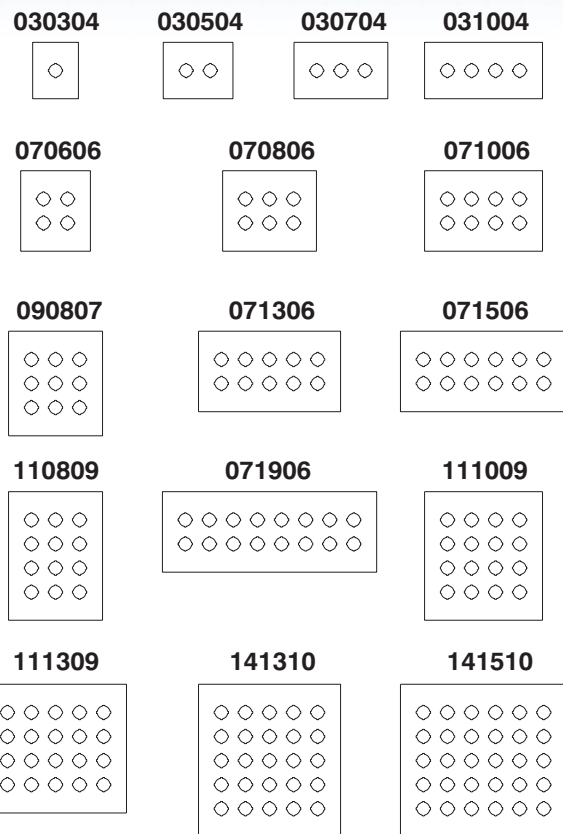

NEMA 12-13 PUSHBUTTONS

1500 SF

Oil & dust tight sloped front pushbutton enclosures

CATALOG NUMBER	QTY. HOLES	DIMENSIONS								SHIP WGHT LBS.
		A	B	C	D	E	F	G		
1500 SF030304	1	4.000	3.500	4.970	4.342	2.762	4.987	2.375	2	
1500 SF030504	2	4.000	5.750	4.970	4.342	2.762	4.987	4.625	3	
1500 SF030704	3	4.000	8.000	4.970	4.342	2.762	4.987	6.875	5	
1500 SF031004	4	4.000	10.250	4.970	4.342	2.762	4.987	9.125	6	
1500 SF070606	4	7.750	6.500	6.845	7.592	4.637	8.237	5.375	6	
1500 SF070806	6	7.750	8.750	6.845	8.592	4.637	9.237	7.625	7	
1500 SF071006	8	7.750	11.000	6.845	7.592	4.637	8.237	9.875	9	
1500 SF090807	9	10.000	8.750	7.970	10.192	4.637	10.837	7.625	10	
1500 SF071306	10	7.750	13.250	6.845	7.592	4.637	8.237	12.125	10	
1500 SF071506	12	7.750	15.500	6.845	7.592	4.637	8.237	14.375	11	
1500 SF110809	12	12.250	8.750	9.095	12.786	4.637	13.431	7.625	13	
1500 SF071906	16	7.750	20.000	6.845	7.592	4.637	8.237	18.875	14	
1500 SF111009	16	12.250	11.000	9.095	12.786	4.637	13.431	9.875	14	
1500 SF111309	20	12.250	13.250	9.095	12.786	4.637	13.431	12.125	16	
1500 SF141310	25	14.500	13.250	10.220	15.386	4.637	16.031	12.125	17	
1500 SF141510	30	14.500	15.500	10.220	15.386	4.637	16.031	14.375	19	

Notes :
 - Enclosures are also available with blank covers, add suffix 'C' to the catalog number (i.e. 1500 SFC071306)
 - Enclosures are also available with 22.5mm pushbutton holes, add suffix 'MN' to the catalog number (i.e. 1500 SF071306MN).