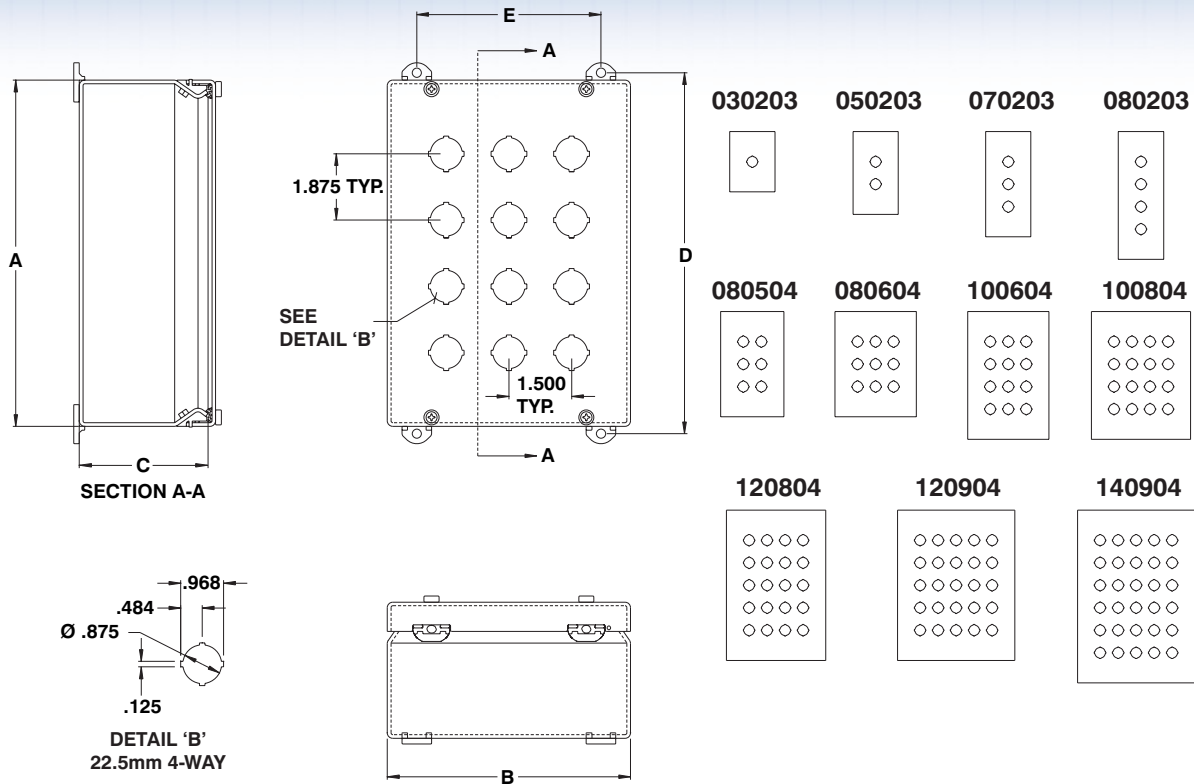

NEMA 12-13 PUSHBUTTONS

1500 MN

Oil & dust tight miniature pushbutton enclosures

CATALOG NUMBER	QTY. HOLES	DIMENSIONS					SHIP WGHT LBS.
		A	B	C	D	E	
1500 MN030203	1	3.750	3.000	3.500	4.250	1.625	1
1500 MN050203	2	5.625	3.000	3.500	6.125	1.625	8
1500 MN070203	3	7.500	3.000	3.500	8.000	1.625	3
1500 MN080203	4	9.375	3.000	3.500	9.875	1.625	4
1500 MN080504	6	9.000	5.250	4.250	9.500	3.875	5
1500 MN080604	9	9.000	6.750	4.250	9.500	5.375	6
1500 MN100604	12	10.875	6.750	4.250	11.375	5.375	6
1500 MN100804	16	10.875	8.250	4.250	11.375	6.875	7
1500 MN120804	20	12.750	8.250	4.250	13.250	6.875	8
1500 MN120904	25	12.750	9.750	4.250	13.250	6.875	9
1500 MN140904	30	14.625	9.750	4.250	15.125	8.375	10