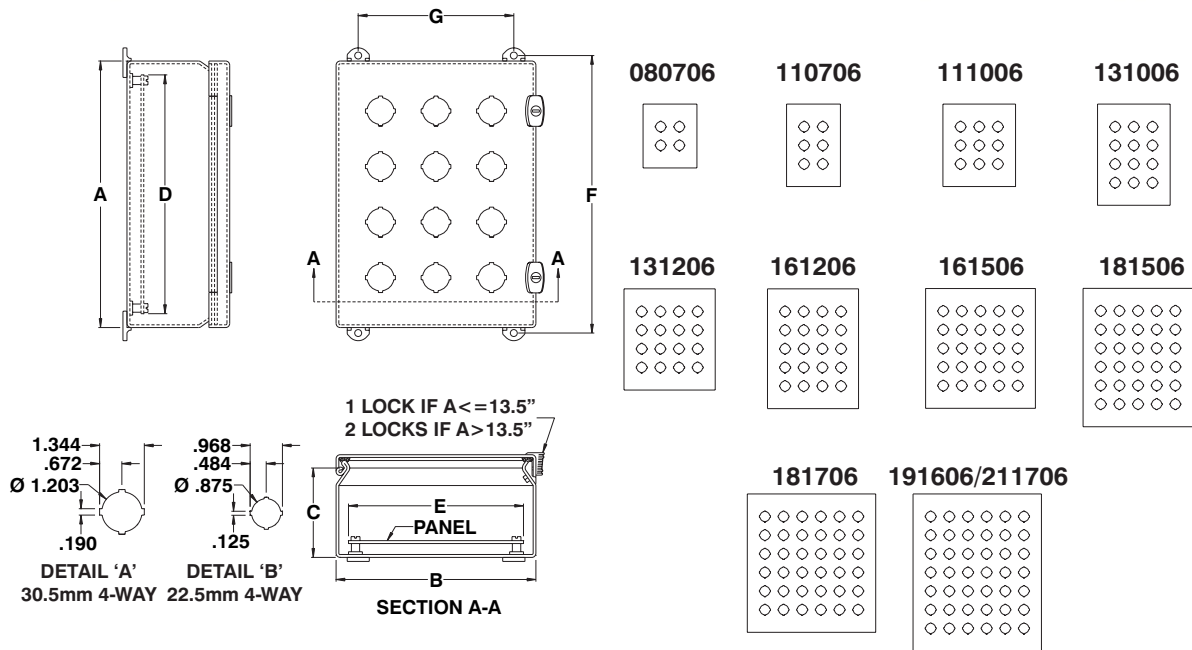

NEMA 12-13 PUSHBUTTONS

1500 EL

Oil & dust tight extra large pushbutton enclosures

CATALOG NUMBER	QTY. HOLES	DIMENSIONS							SHIP WGT LBS.
		A	B	C	D	E	F	G	
1500 EL080706	4	9.000	7.750	6.312	6.880	4.880	9.500	6.625	8
1500 EL110706	6	11.500	7.750	6.312	8.880	6.880	12.000	6.625	10
1500 EL111006	9	11.500	10.250	6.312	8.880	6.880	12.000	9.125	11
1500 EL131006	12	14.000	10.250	6.312	10.880	8.880	14.500	9.125	15
1500 EL131206	16	14.000	12.750	6.312	10.880	10.880	14.500	11.625	17
1500 EL161206	20	16.500	12.750	6.312	14.880	10.880	17.000	11.625	19
1500 EL161506	25	16.500	15.250	6.312	14.880	12.880	17.000	14.125	22
1500 EL181506	30	19.000	15.250	6.312	16.880	12.880	19.500	14.125	23
1500 EL181706	36	19.000	17.750	6.312	16.880	14.880	19.500	16.625	27
1500 EL191606	42	19.500	16.500	6.312	17.880	13.880	20.000	15.375	29
1500 EL211706	42	21.500	17.750	6.312	19.880	14.880	22.000	16.625	30

Notes :

- Enclosures are also available with 22.5mm pushbutton holes, add suffix 'MN' to the catalog number (i.e. 1500 EL131006MN).

Data subject to change without notice.